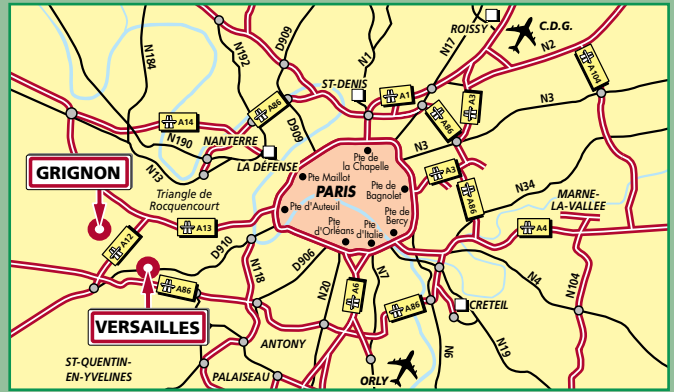

CES INDICATIONS SONT DONNÉES À TITRE INDICATIF ET N'ENGAGENT PAS LA RESPONSABILITÉ DE L'ÉDITEUR. • TEL: 01 41 38 38 38 AVRIL 2002

ACCÈS WITH THE SITE OF GRIGNON :

■ FROM PARIS PTE D'AUTEUIL : (A)

Get on the A13 going towards ROUEN. At the TRIANGLE DE ROQUENCOURT take the A12 going towards SAINT-QUENTIN-EN-YVELINES/DREUX. Take the "TOUTES DIRECTIONS" exit and follow signs to DREUX. On the N12, take the D30/PLAISIR-CENTRE, exit, then follow the D30 going towards POISSY.

■ FROM ORLY AIRPORT : (B)

Get on the N7 going towards VILLEJUIF, then the A86 going towards VERSAILLES. Continue on the N286/N12 towards DREUX. Take the D30/PLAISIR-CENTRE, then follow the D30 going towards POISSY.