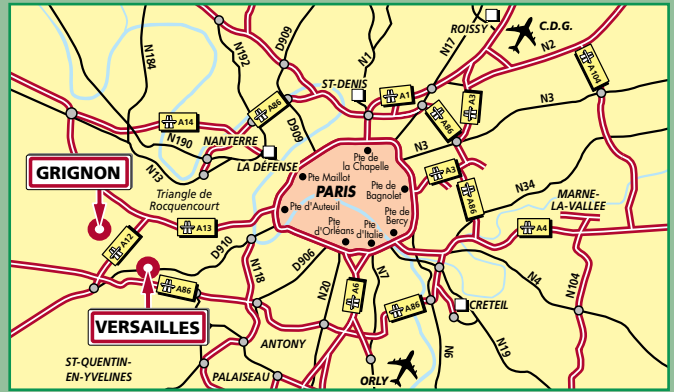

INRA

SITE DE GRIGNON

Campus INA P-G
78850 THIVERVAL-GRIGNON

Tél. : +33 (0)1 30 81 53 53
Fax : +33 (0)1 30 53 53 11

www.versailles.inra.fr

SITE DE VERSAILLES

D10
78026 VERSAILLES CEDEX

Tél. : +33 (0)1 30 83 30 00
Fax : +33 (0)1 30 83 34 58