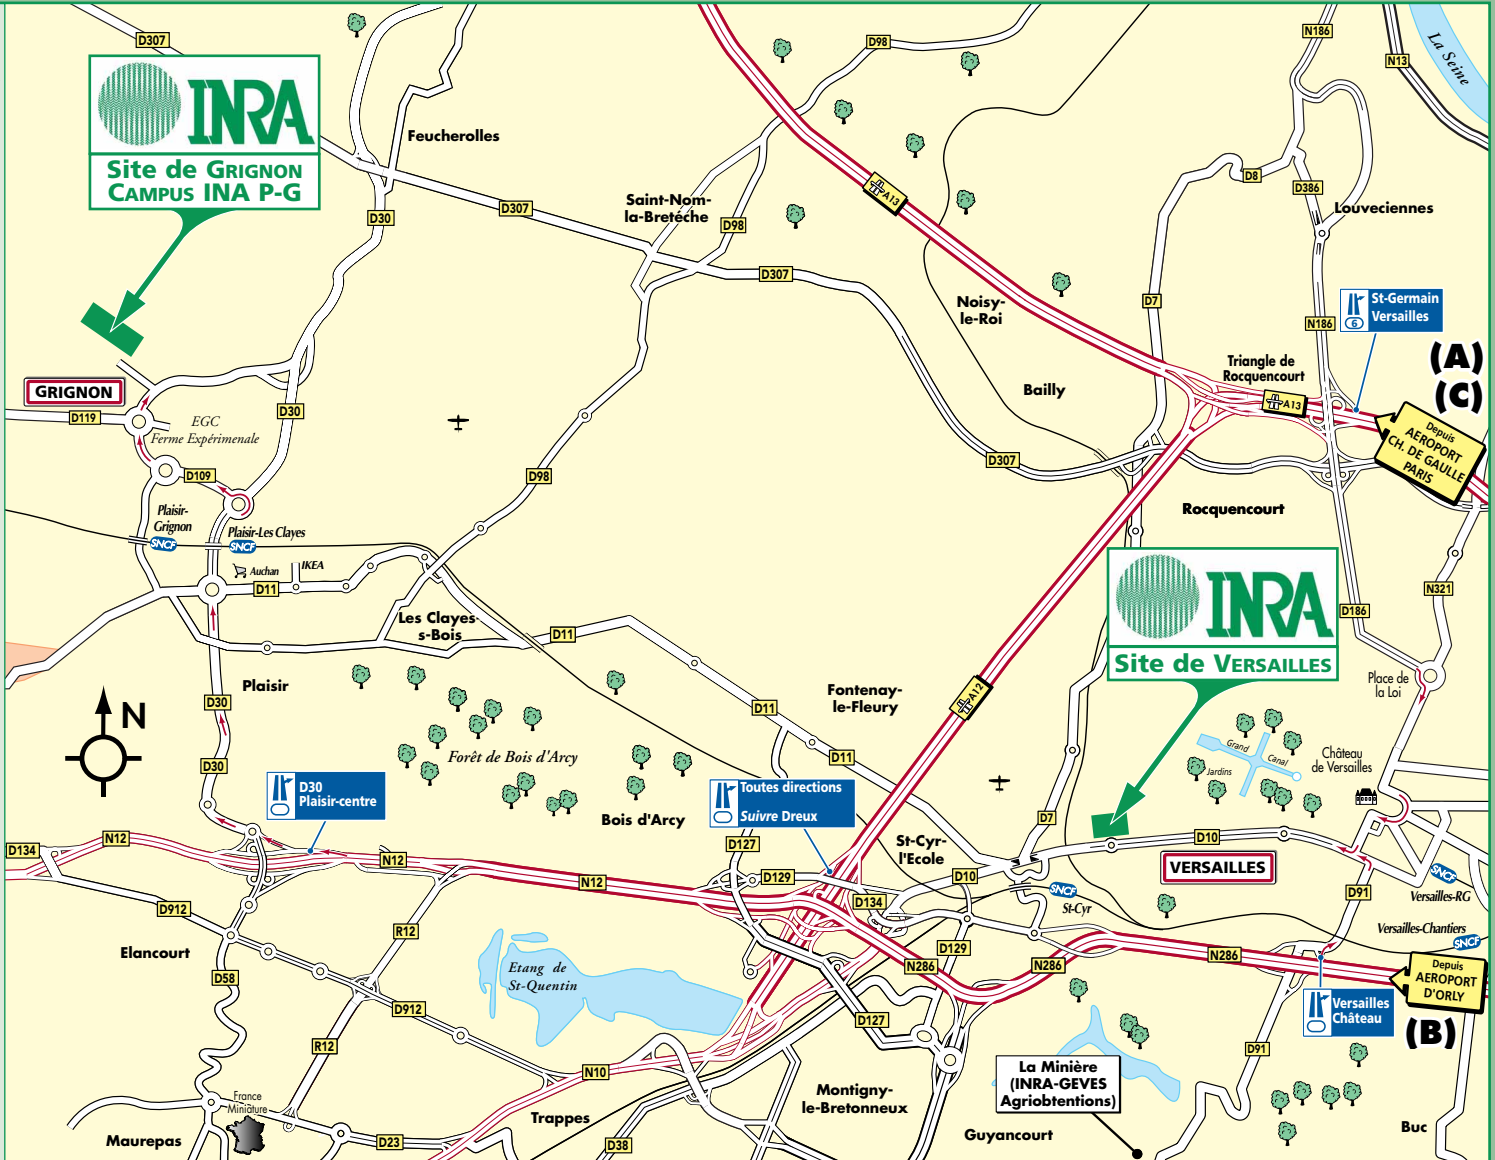

CES INDICATIONS SONT DONNÉES À TITRE INDICATIF ET N'ENGAGENT PAS LA RESPONSABILITÉ DE L'ÉDITEUR. - TOUTE REPRODUCTION INTERDITE. - PLAINFAX © - Tél. : 01 41 38 38 38 AVRIL 2002